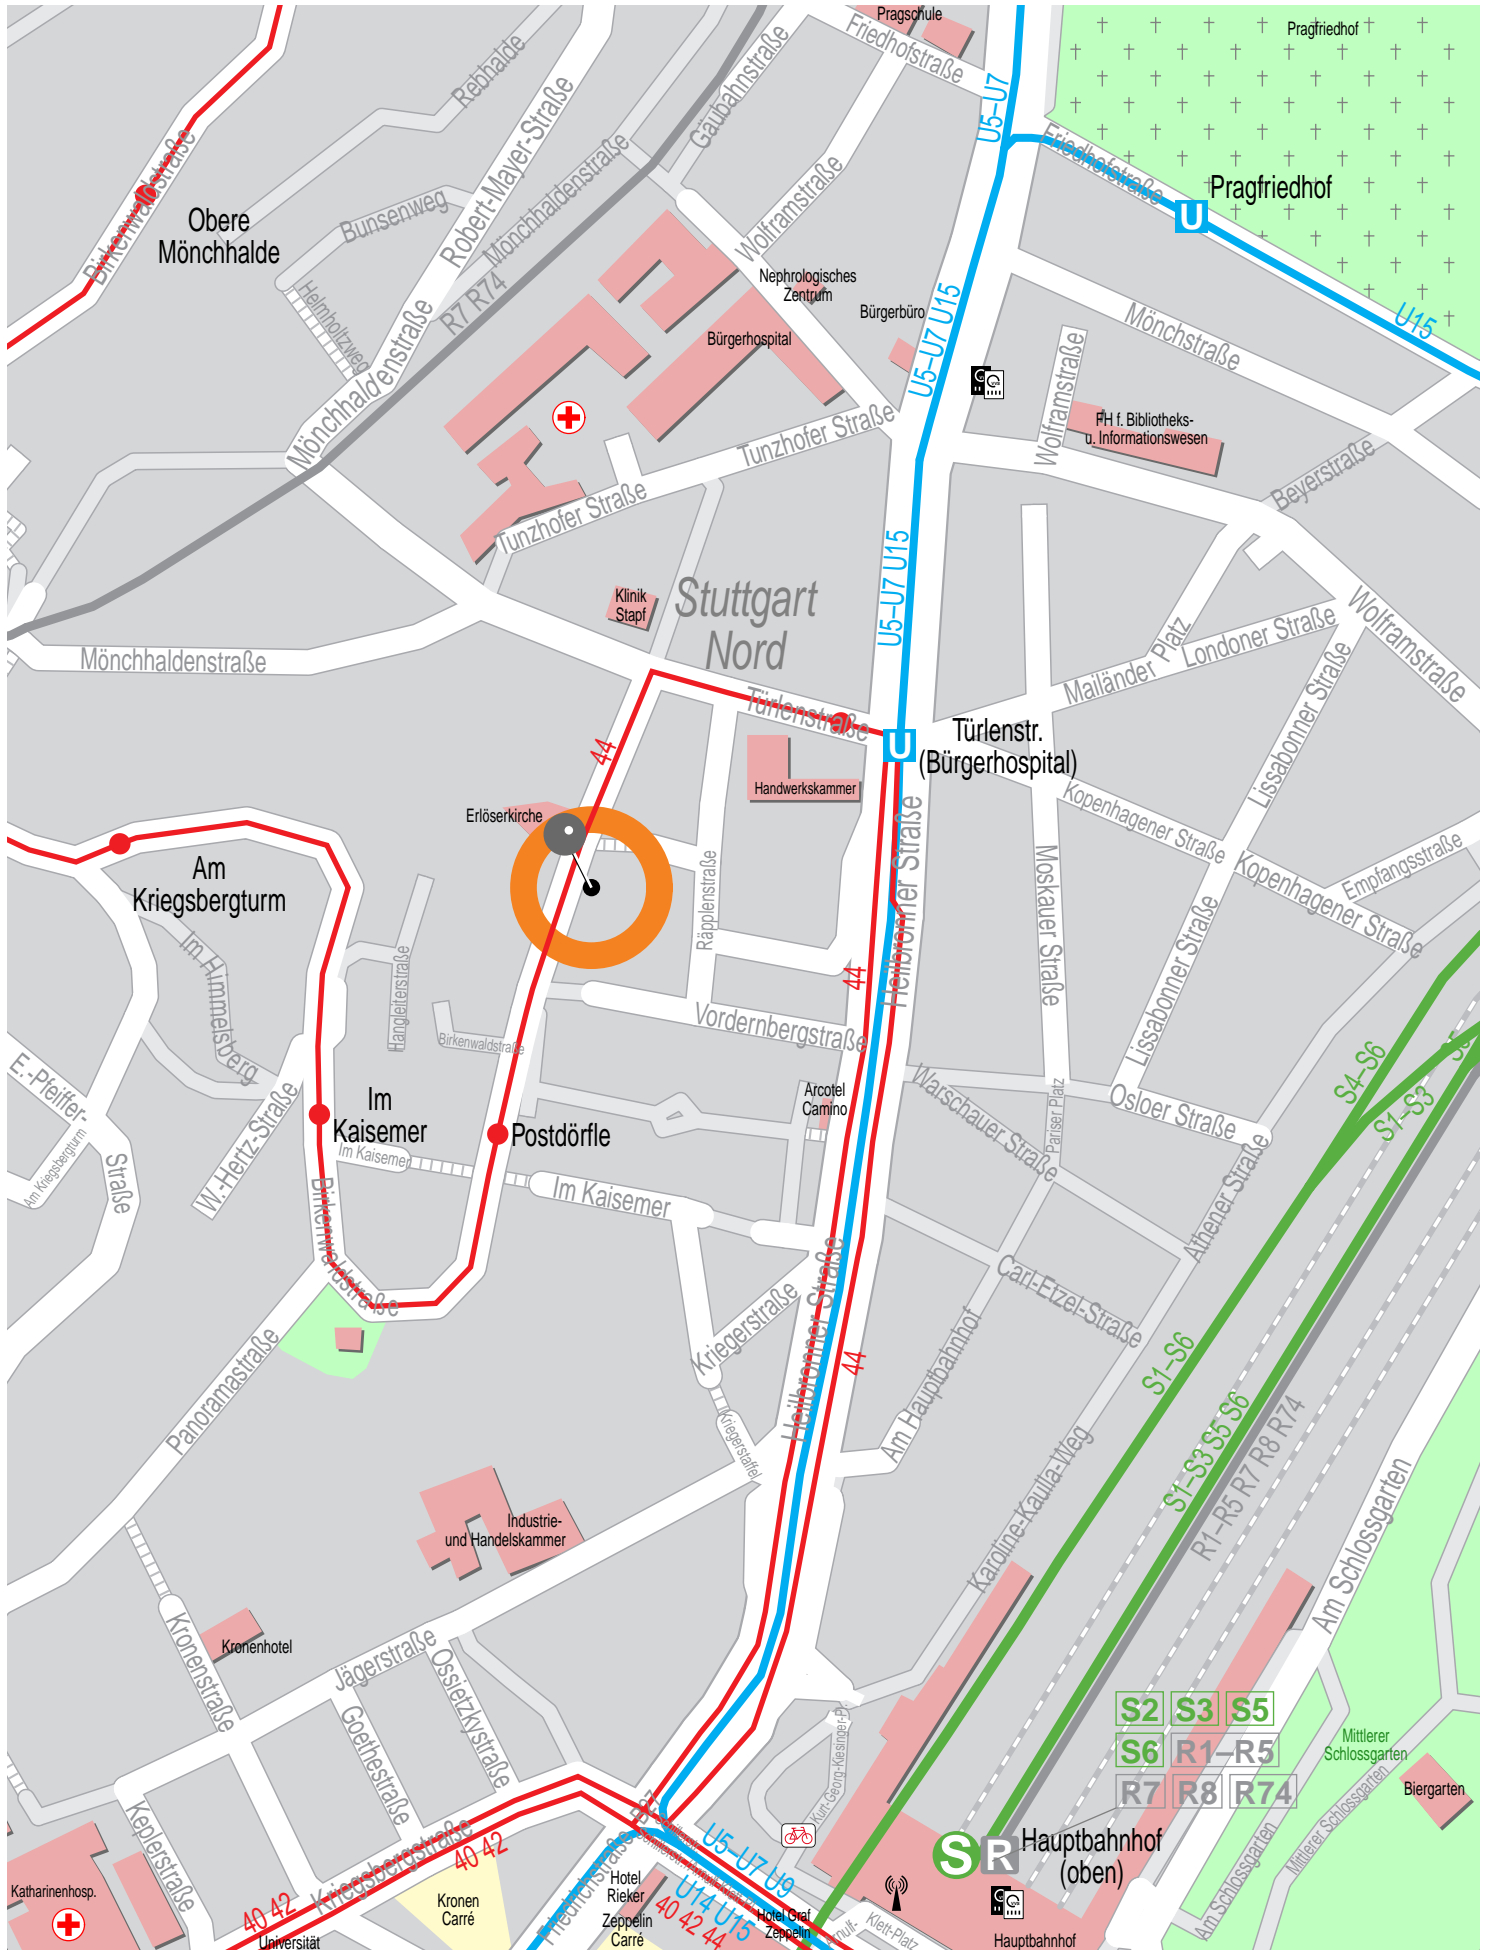

Stadtplanausschnitt Stuttgart Birkenwaldstraße 31

Ausgabe 2010

- WLAN-Hotspot
- Call-A-Bike
- VVS-Verkaufsstelle
- Endhaltestelle